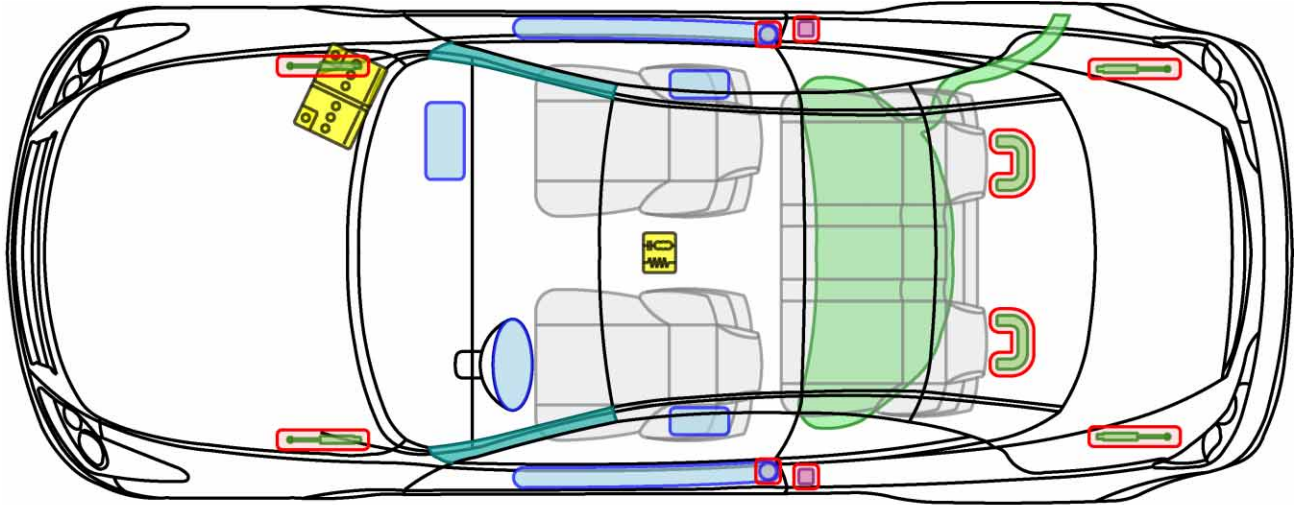

Legende

	Airbag		Karosserie- verstärkung		Steuergerät
	Gas- generator		Überroll- schutz		Batterie
	Gurt- straffer		Gasdruck- dämpfer		Kraftstoff- tank