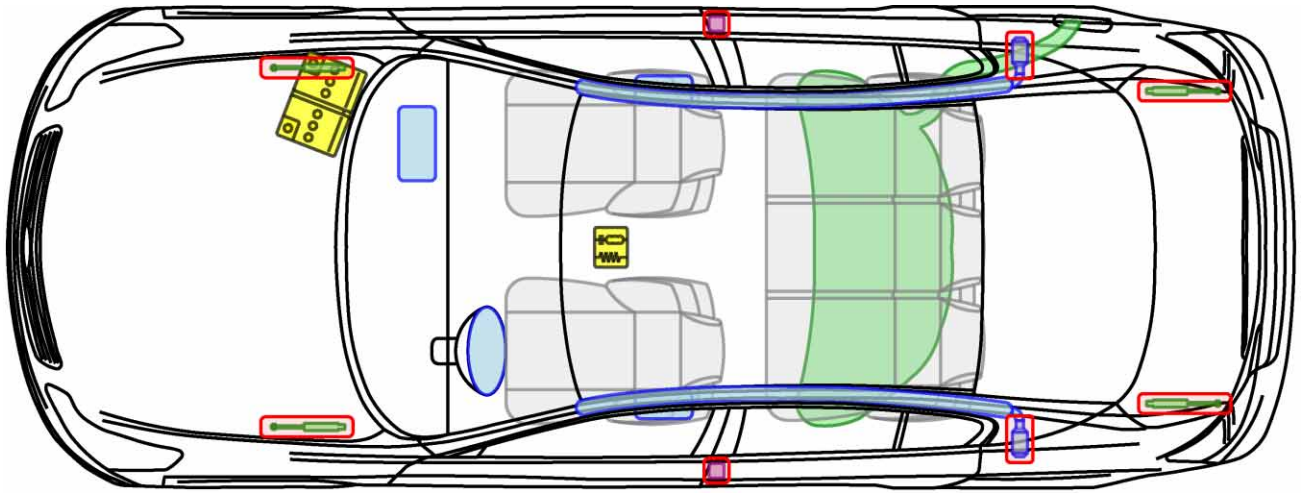

## M

- **M** Y51 2010-

Legende

	Airbag		Karosserie- verstärkung		Steuergerät
	Gas- generator		Überroll- schutz		Batterie
	Gurt- straffer		Gasdruck- dämpfer		Kraftstoff- tank

Legende

	Airbag		Karosserie- verstärkung		Steuergerät
	Gas- generator		Überroll- schutz		Batterie
	Gurt- straffer		Gasdruck- dämpfer		Kraftstoff- tank