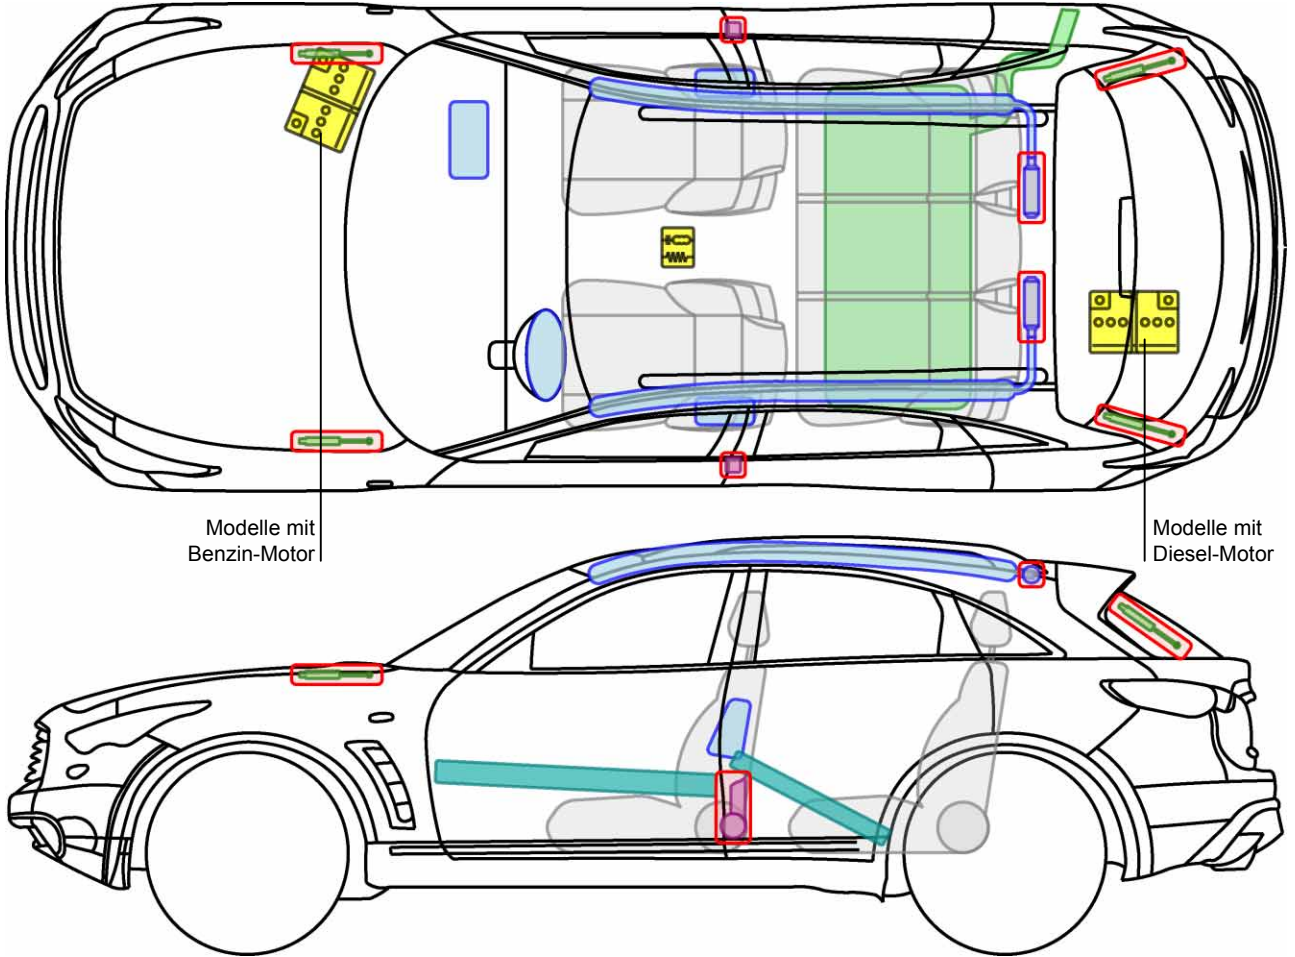

## M

- **M** Y51 2010-

Legende

	Airbag		Karosserie- verstärkung		Steuergerät
	Gas- generator		Überroll- schutz		Batterie
	Gurt- straffer		Gasdruck- dämpfer		Kraftstoff- tank

Legende

	Airbag		Karosserie- verstärkung		Steuergerät
	Gas- generator		Überroll- schutz		Batterie
	Gurt- straffer		Gasdruck- dämpfer		Kraftstoff- tank