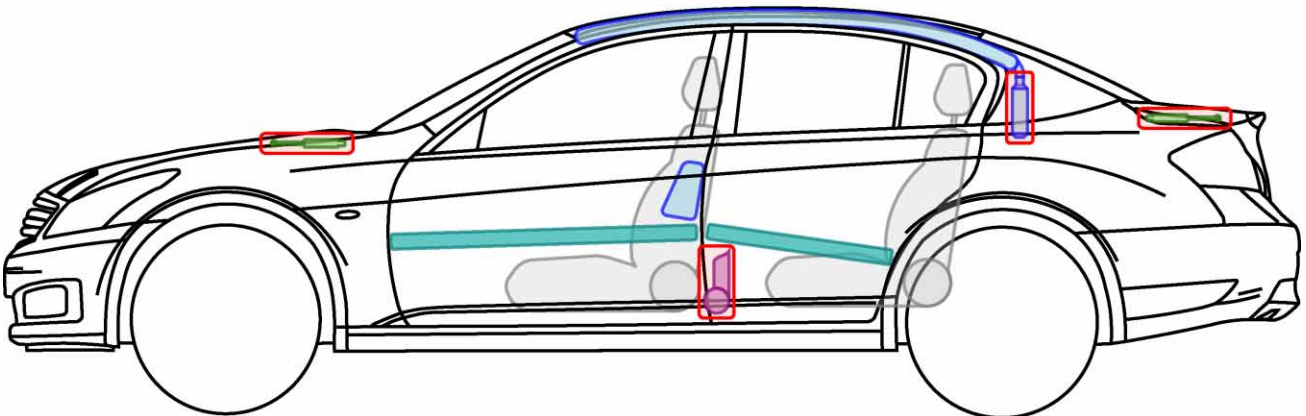

## M

- **M** Y51 2010-

Legende

	Airbag		Karosserie- verstärkung		Steuergerät
	Gas- generator		Überroll- schutz		Batterie
	Gurt- straffer		Gasdruck- dämpfer		Kraftstoff- tank

Legende

	Airbag		Karosserie- verstärkung		Steuergerät
	Gas- generator		Überroll- schutz		Batterie
	Gurt- straffer		Gasdruck- dämpfer		Kraftstoff- tank